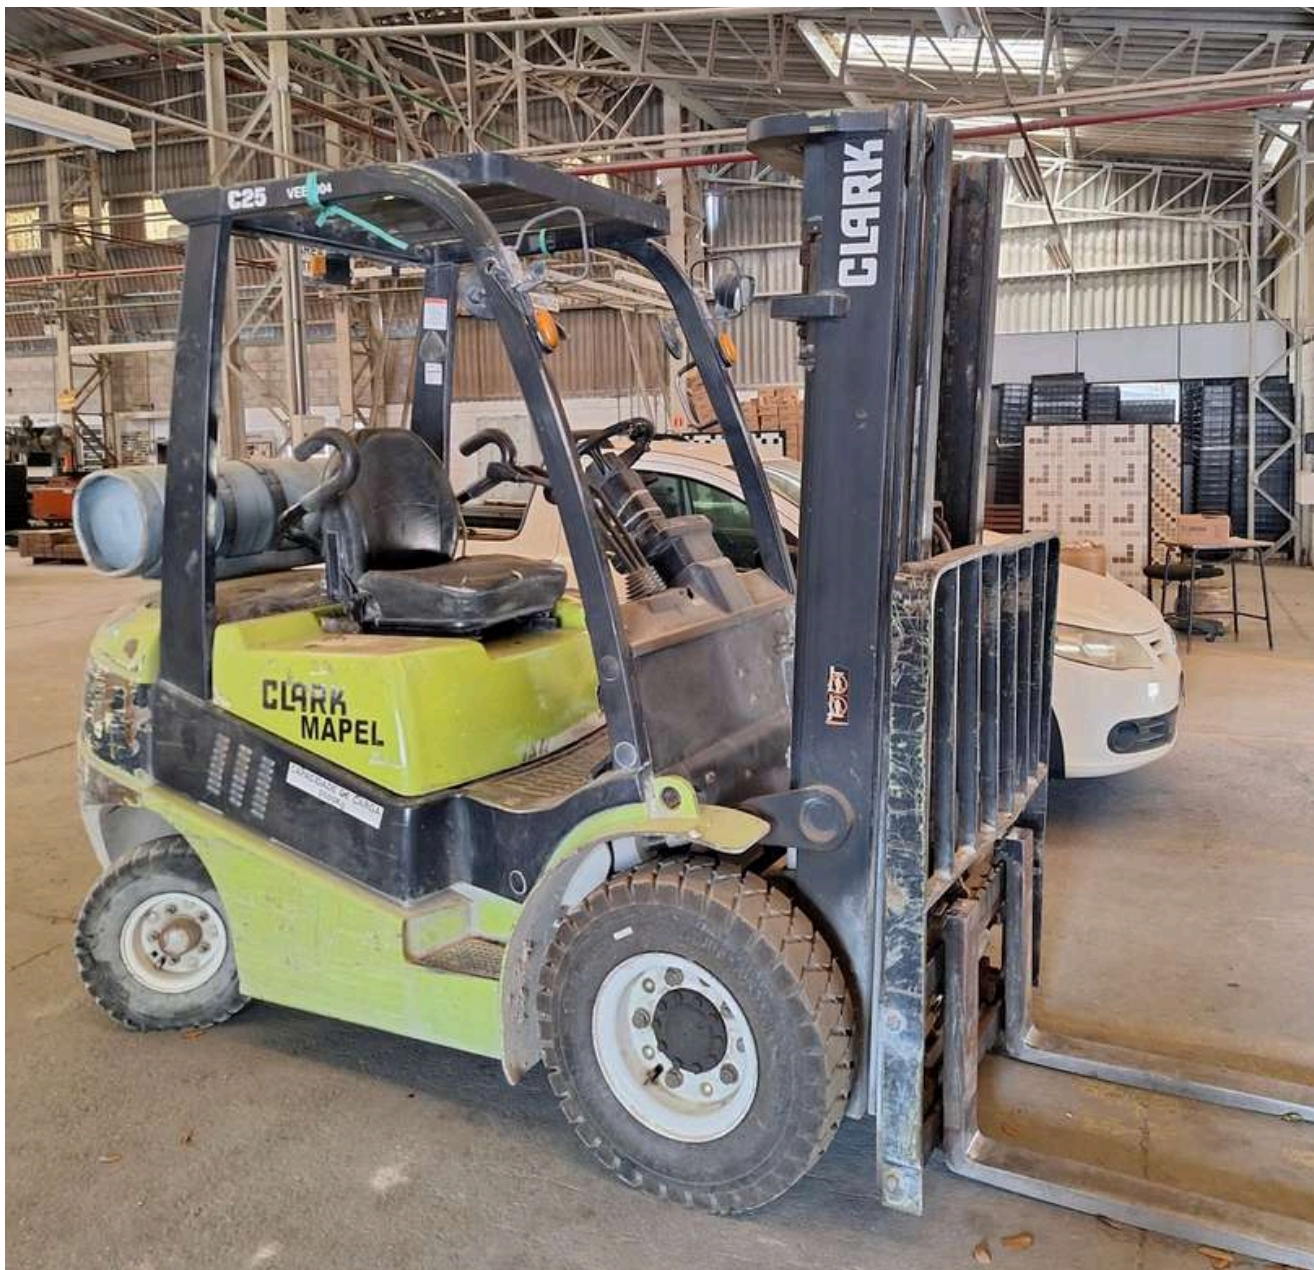

5) EMPILHadeira CLARK MAPEL - 2.500KG - (FÁBRICA)

- **Valor médio: R$ 88.000,00 (oitenta e oito mil reais)**